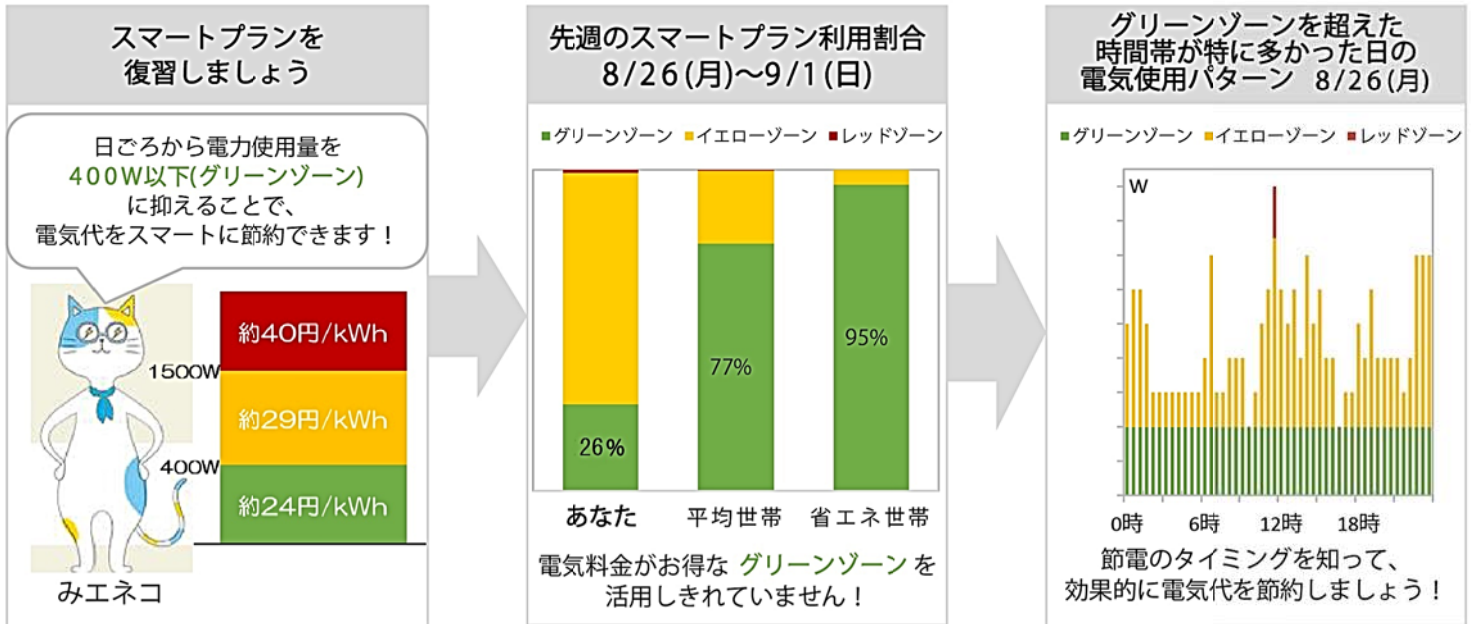

〇〇〇号室
〇〇〇様

省エネアドバイスレポート

株式会社ファミリーネット・ジャパン

このレポートは、省エネ調査の一環として、対象の参加グループの方にお配りするものです。あなたの電力使用状況や省エネアドバイスなどが含まれています。

以下の点をご承知おき下さい。

- ・「平均世帯」は全世帯の平均値です。
- ・「省エネ世帯」は上位30%世帯の平均値です。
- ・電気代は概算です。燃料費調整額等は含まれていません。
- ・「スマートプラン利用割合」は30分ごとの使用電力量を用いて算出しています。
- ・電力使用状況の詳しい情報は、通常の「みエネコ」専用ホームページをご覧ください。

日頃より節電へのご協力ありがとうございます。
特に、高齢者、乳幼児、ペットと同居のみなさまは、それぞれのご事情のもと、無理のない範囲でご協力をお願いします。

今年の夏は暑さの差が極端な日が続きますが、グリーンカーテン（ゴーヤ）をお持ちの方は、旅行前などにも水やりをお忘れなく。

プラウド船橋専用マンションページには、ファミリーネットジャパンと提携しているサービスやくらしの情報が満載です。ログインはこちらから！
<http://www.cyberhome.ne.jp>

ぱエネコ(pa-eneco)をこまめに確認しましょう

リビングのパネル「ぱエネコ」をこまめに確認しましょう。家電の使用を上手にずらすことで、**グリーンゾーン**に抑えることができますよ。