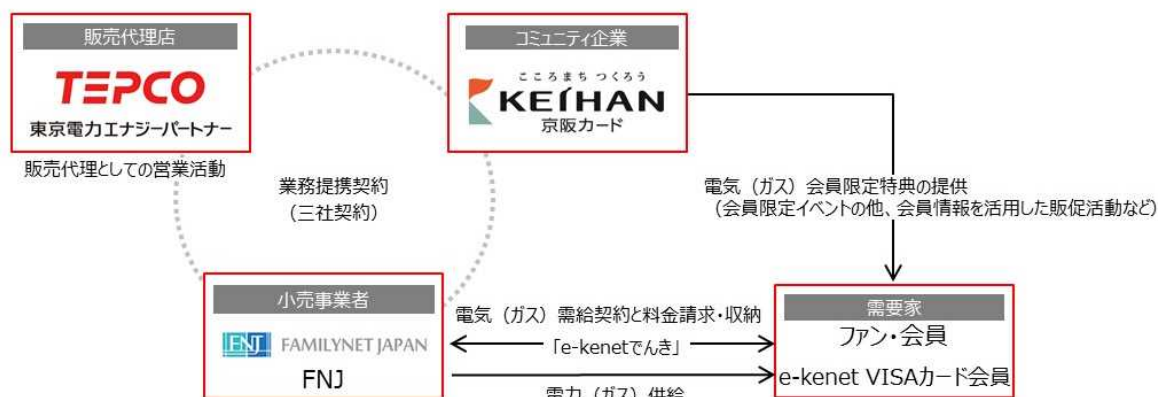

2. 各社の役割

<東電 EP>

販売代理店として営業活動を担います。このたびの「e-kenet でんき」は、東電 EP の「コミュニティでんき※」第一弾として、京阪カードをご利用のお客さまへ展開してまいります。

<京阪カード>

会員特典の企画やご提供の運用を担うとともに、今後も京阪グループ内外の企業と提携することで、カード会員に新たな付加価値を提供し、さらに「地域で選ばれるカード」を目指してまいります。

<FNJ>

東電 EP100%子会社である FNJ は、小売電気事業者として電力供給に必要な役割を担い、「コミュニティでんき」としてさまざまなプランを提供してまいります。

(イメージ)

3社は、お客さまにとことん寄り添い、京阪グループをご利用の皆さまのニーズにお応えするとともに、関西エリアをはじめとした電気をご利用いただく皆さまの期待を超えるサービスの提供を目指してまいります。

以上

「コミュニティでんき」とは、ロイヤリティの高い顧客基盤（コミュニティ）を有する企業・団体と東電 EP が提携し、電気・ガスの料金プランとコミュニティ向けの付加価値を合わせて提供していく東電 EP のサービスです。お客さまに新たな付加価値を提供するために、コミュニティならではの特典でお客さまの期待を超えるサービスの提供を目指してまいります。

別紙：「e-kenet でんき」の詳細

【本件に関する報道関係の皆さまからのお問合せ】
東京電力エナジーパートナー株式会社 広報企画グループ 050-3116-3147
株式会社京阪カード 営業部 06-6944-2709
株式会社ファミリーネット・ジャパン 広報宣伝担当 03-6759-2930